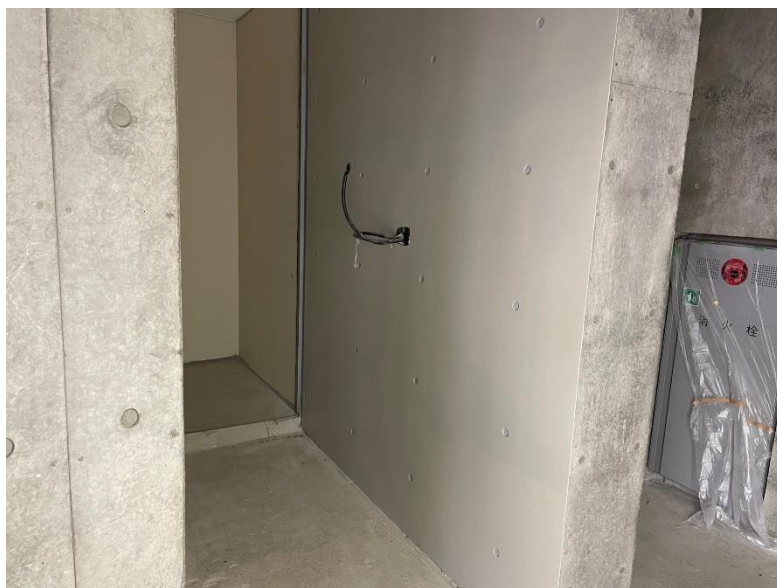

# FC特殊工法を用いたエイジング塗装の施工例

新しいものだけでなく、古びた味わいのある塗装も表現できます

## 施工前

コードが出ている壁面に  
FC特殊工法を用いて  
コンクリート調塗装をしていきます

## 施工中

他の壁面へつながる部分を  
パターンによるエイジング塗装で  
経年劣化を表現してきます