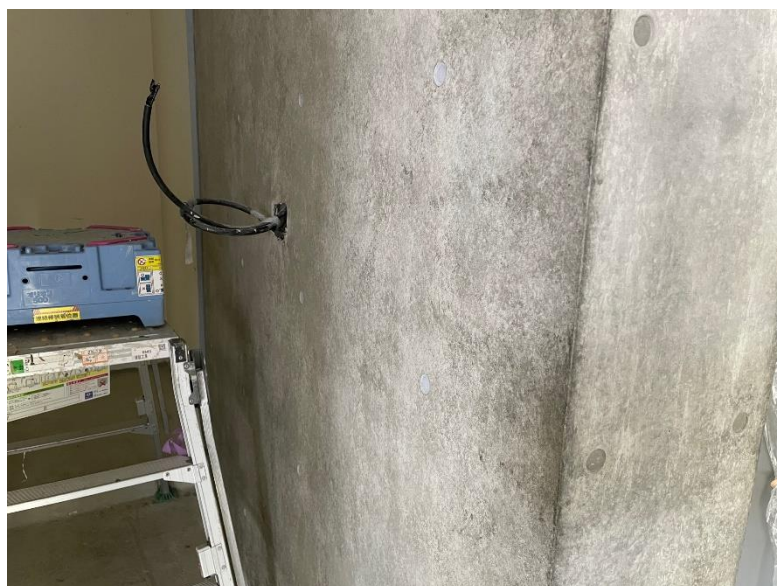

# FC特殊工法を用いたエイジング塗装の施工例

新しいものだけでなく、古びた味わいのある塗装も表現できます

## 施工前

コードが出ている壁面に  
FC特殊工法を用いて  
コンクリート調塗装をしていきます

## 施工中

他の壁面へつながる部分を  
パターンによるエイジング塗装で  
経年劣化を表現してきます