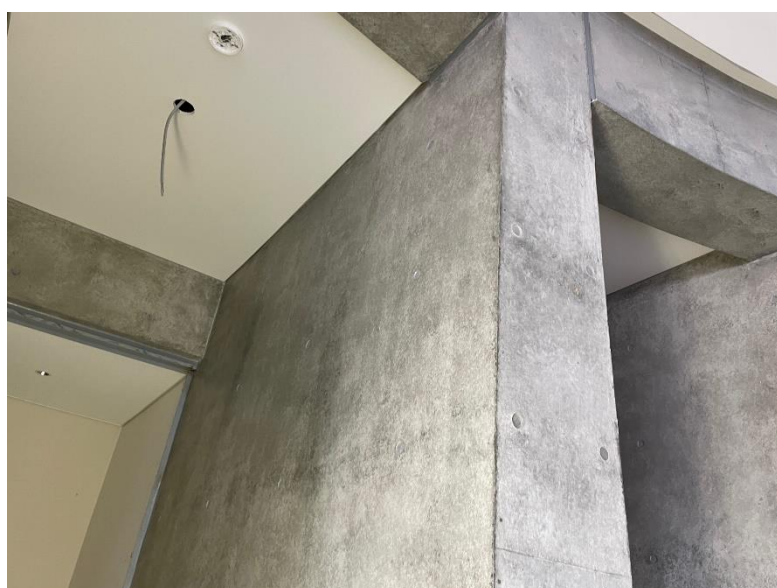

# FC特殊工法を用いたエイジング塗装の施工例

新しいものだけでなく、古びた味わいのある塗装も表現できます

## 施工前

コードが出ている壁面に  
FC特殊工法を用いて  
コンクリート調塗装をしていきます

## 施工中

他の壁面へつながる部分を  
パターンによるエイジング塗装で  
経年劣化を表現してきます